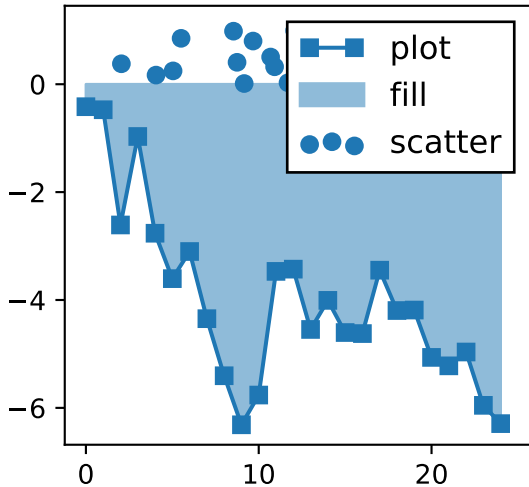

classic

v2.0