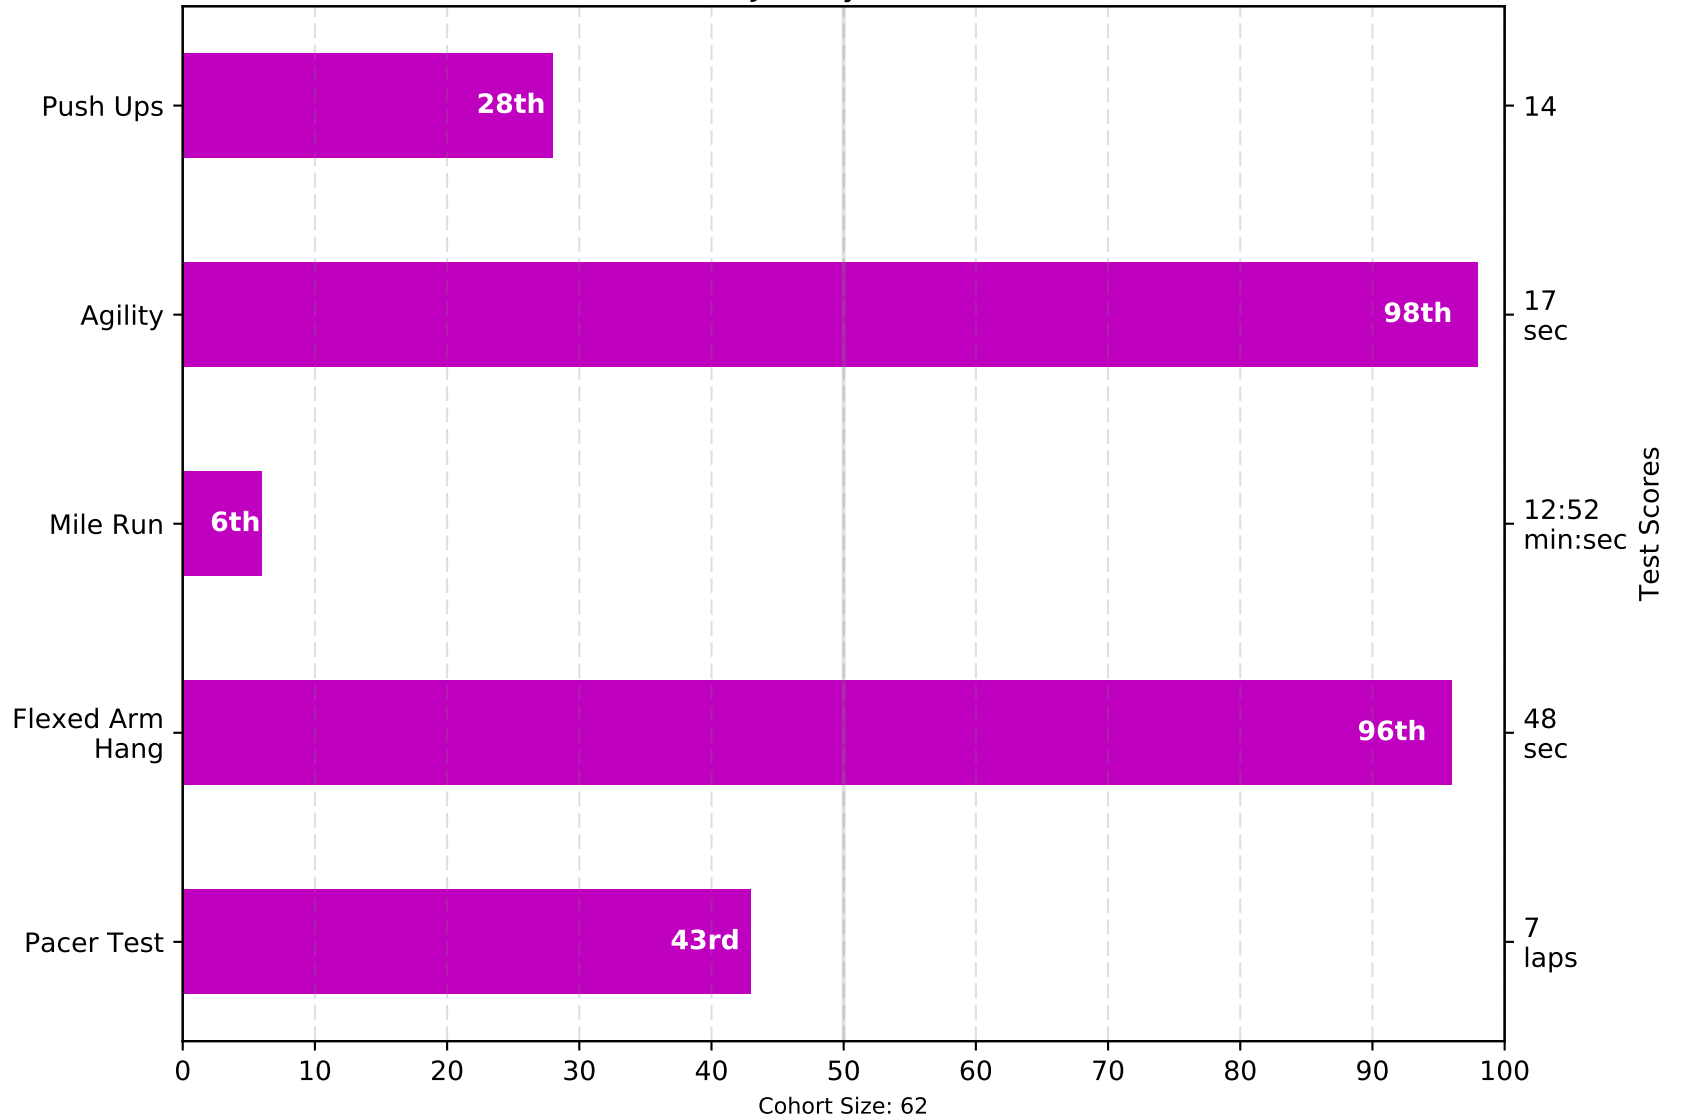

Johnny Doe

Cohort Size: 62